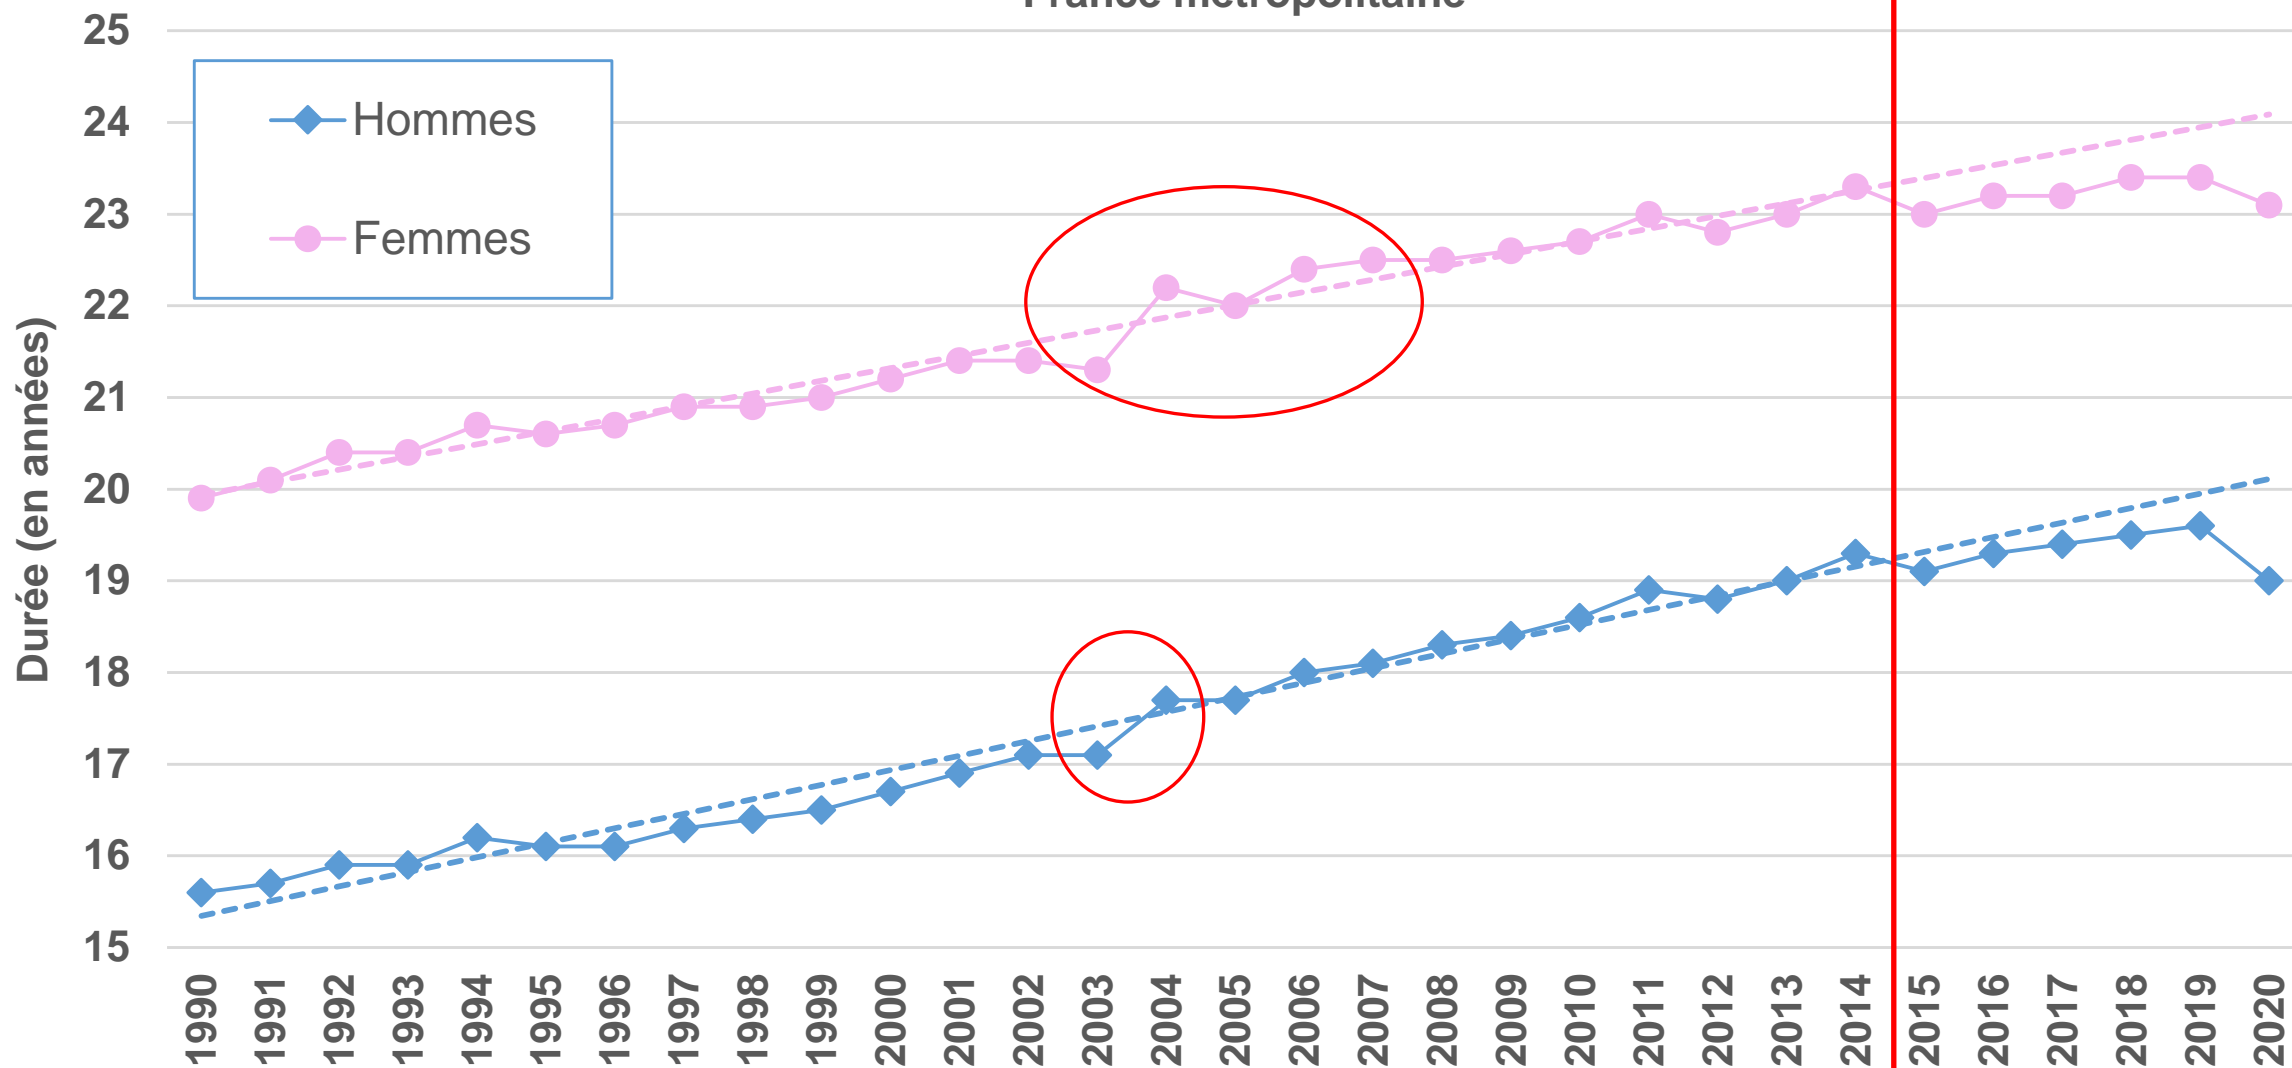

Deauville à Paris
Séminaire du SACEI
16 septembre 2021

Table ronde

Etienne IZRAELEWICZ

Décès quotidiens - Belgique

COVID-19 Deaths All Other Deaths Be-MOMO Prediction Interval

Source : StatBel et Sciensano

Référence : <https://epistat.wiv-isp.be/momo/>

Espérance de vie à 65 ans

France métropolitaine

Source : Insee, statistiques de l'état civil et estimations de population
Résultats provisoires 2020