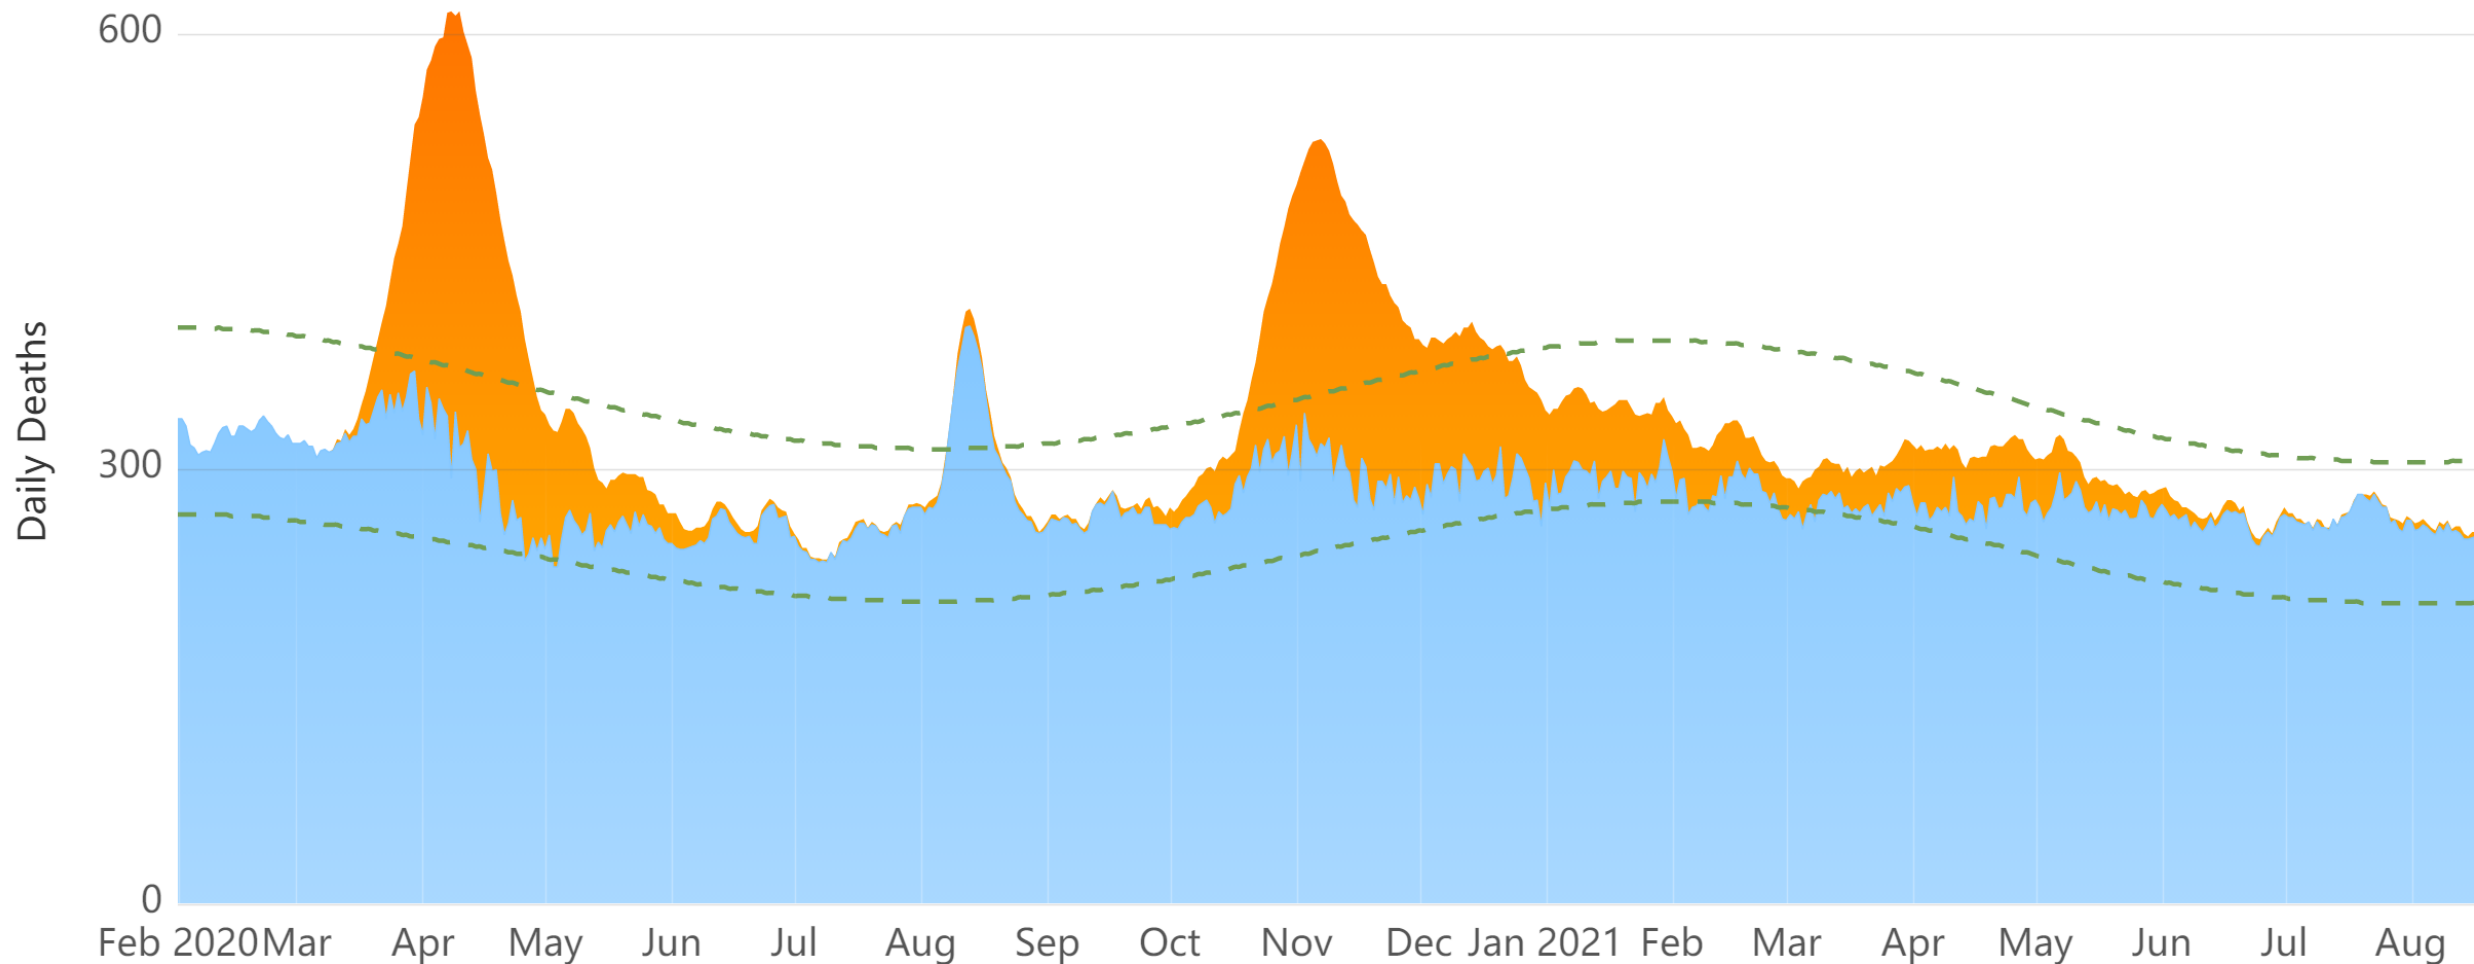

Deauville à Paris
Séminaire du SACEI
16 septembre 2021

Table ronde

Etienne IZRAELEWICZ

Décès quotidiens - Belgique

COVID-19 Deaths All Other Deaths Be-MOMO Prediction Interval

Source : StatBel et Sciensano

Référence : <https://epistat.wiv-isp.be/momo/>

Espérance de vie à 65 ans

France métropolitaine

Source : Insee, statistiques de l'état civil et estimations de population
Résultats provisoires 2020